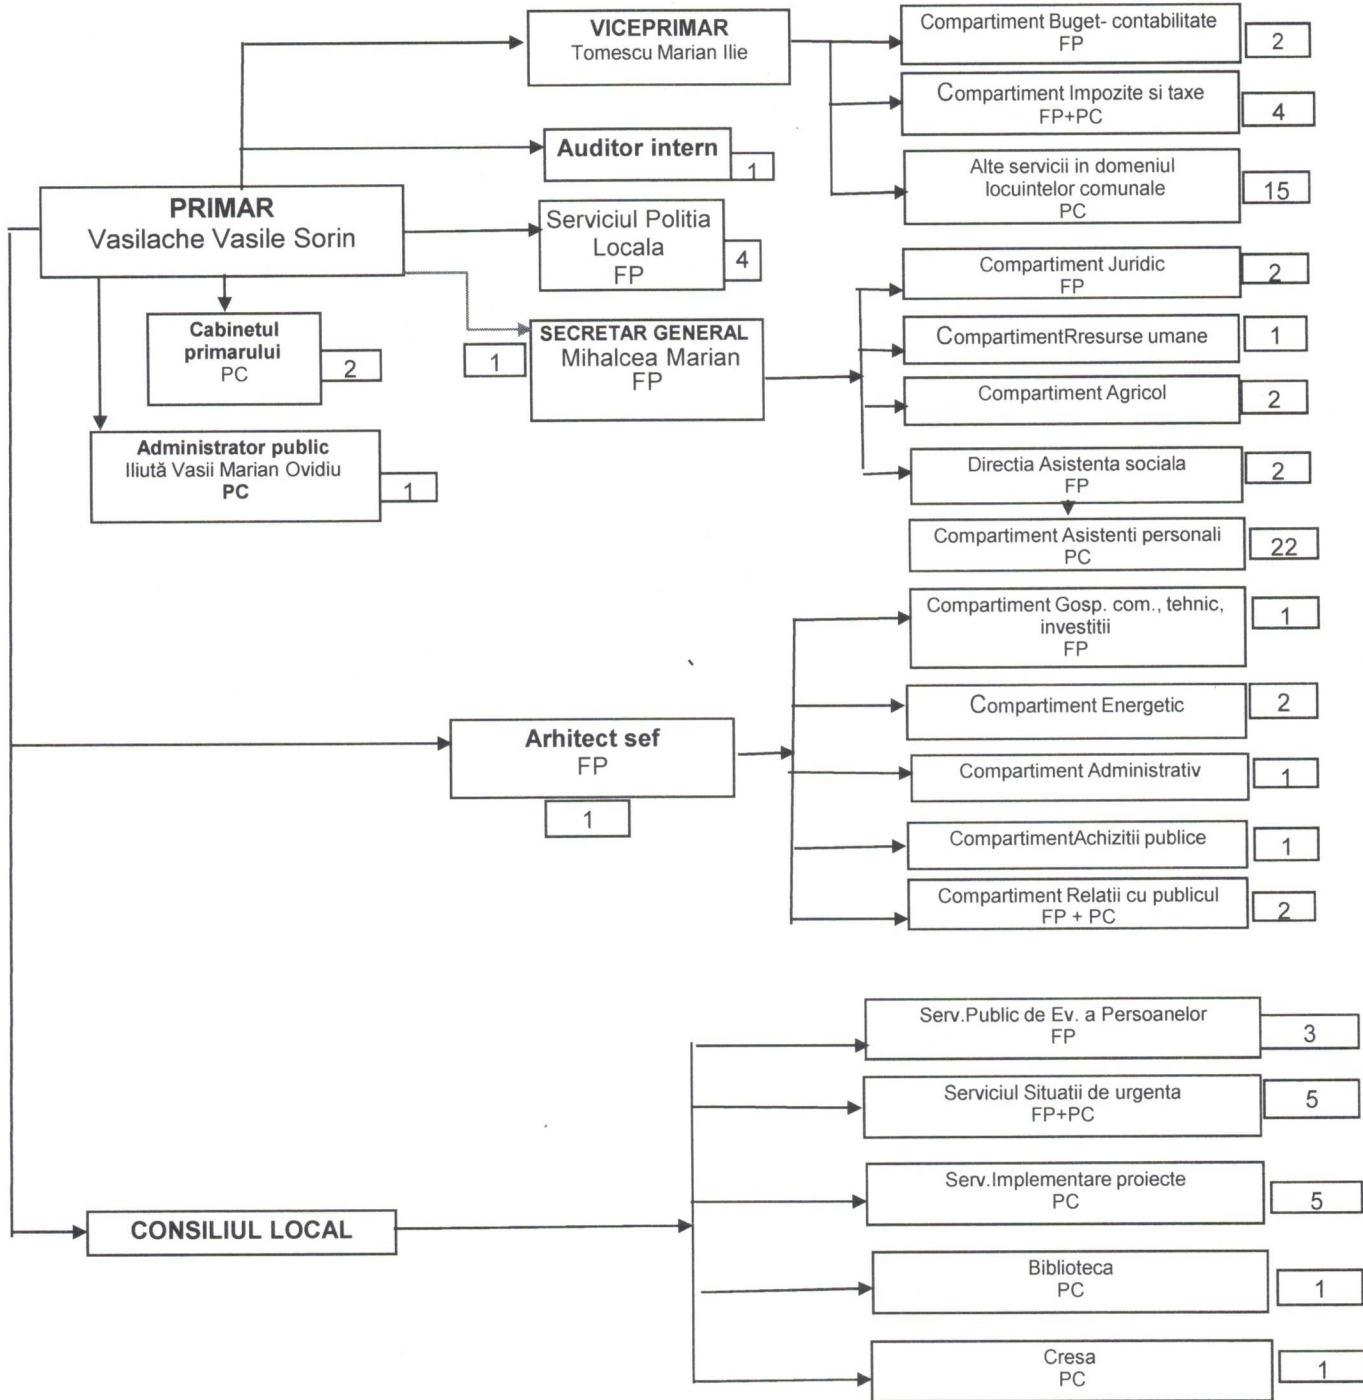

CONSILIUL LOCAL BĂILE OLĂNEȘTI

Str.1 Decembrie, nr.1, Baile Olanesti, judetul Valcea, Romania
Tel/fax: 0250/775099; 0250/775012, E-mail: primariabaileolanesti@yahoo.com

Anexa nr. 1 la HCL nr. 23/27.03.2020

ORGANIGRAMA

aparaturii de specialitate al primarului, activitatilor si serviciilor subordonate primarului si consiliului local

PRESEDINTE DE SEDINTA,
Ispas Maria Claudia

SECRETAR GENERAL,
Jurist Mihalcea Marian