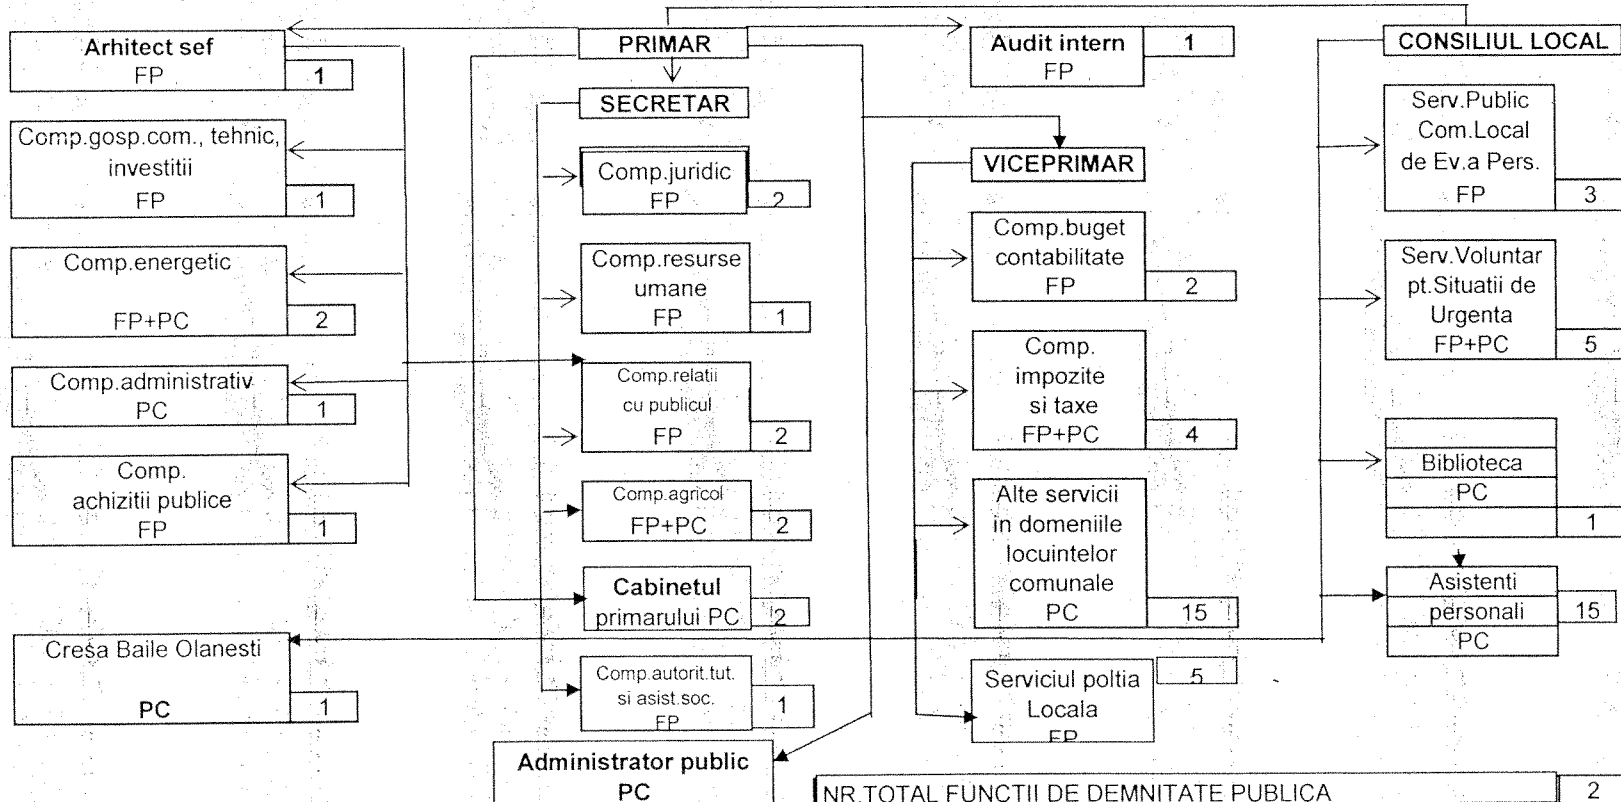

## ORGANIGRAMA aparaturii de specialitate al primarului, activitatilor si serviciilor subordonate primarului si consiliului local

NR.TOTAL FUNCTII DE DEMNITATE PUBLICA	2
NR.TOTAL FUNCTII PUBLICE DE CONDUCERE	2
NR.TOTAL FUNCTII CONTRACTUALE DE CONDUCERE	2
NR.TOTAL FUNCTII PUBLICE DE EXECUTIE	25
NR.TOTAL FUNCTII CONTRACTUALE DE EXECUTIE	41
TOTAL FUNCTII U.A.T.	72