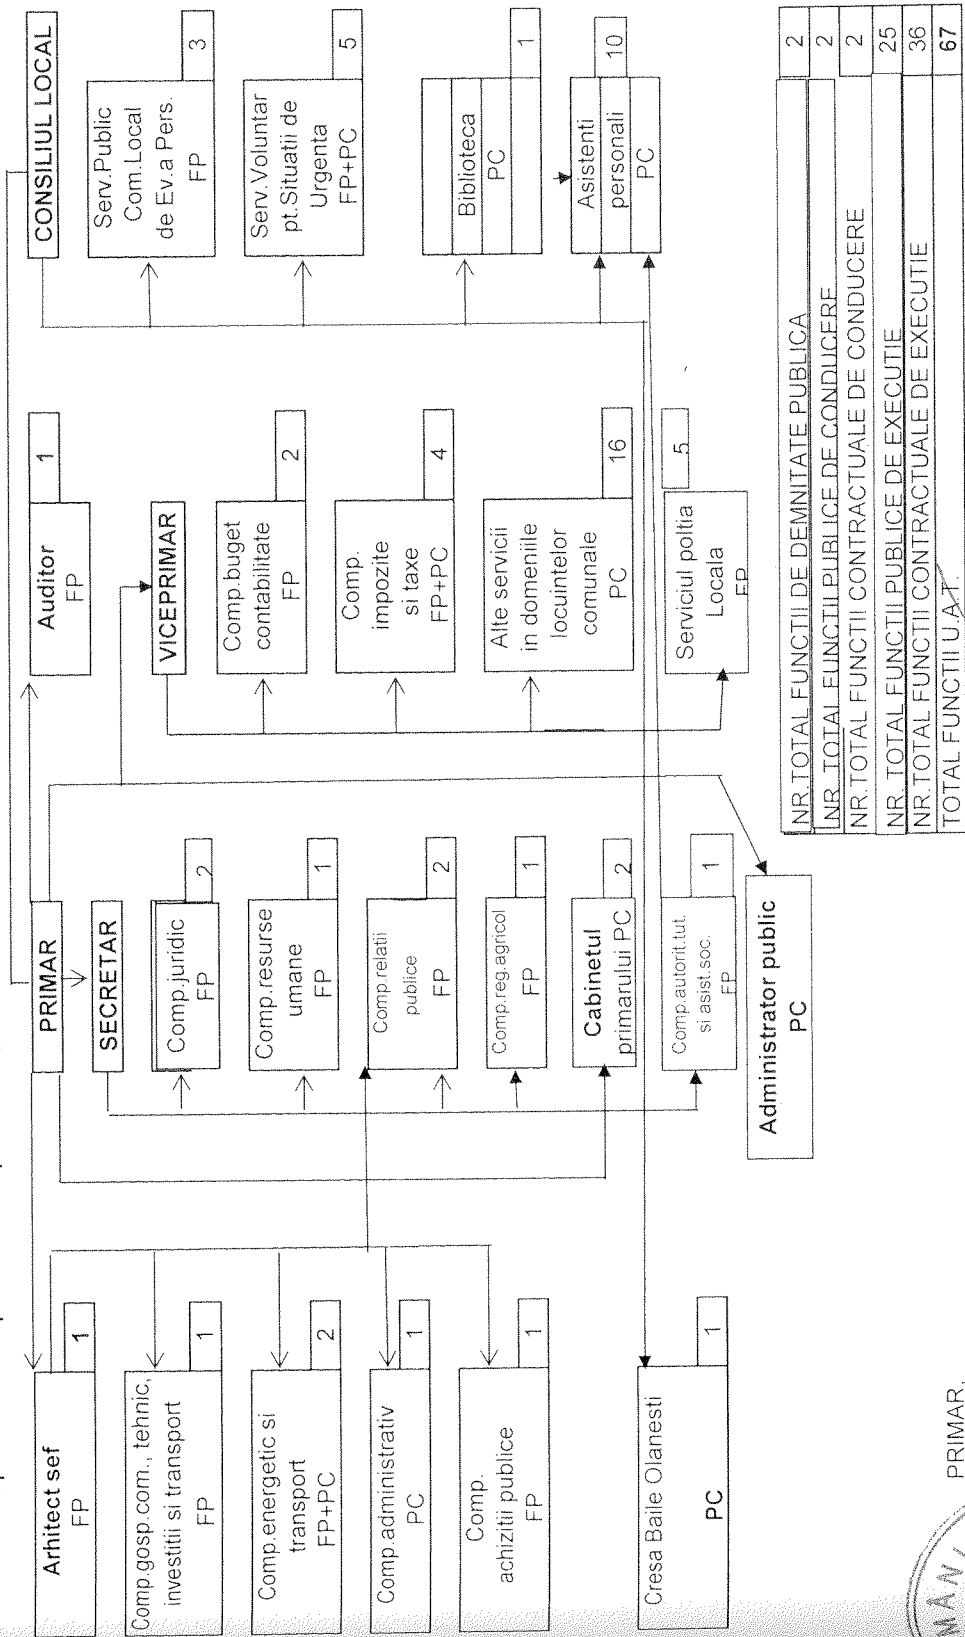

aparaturii de specialitate al primarului, activitatilor si serviciilor subordonate primarului si consiliului local

NR.TOTAL FUNCTII DE DEMNITATE PUBLICA	2
NR.TOTAL FUNCTII PUBLICE DE CONDUCERE	2
NR.TOTAL FUNCTII CONTRACTUALE DE CONDUCERE	2
NR.TOTAL FUNCTII PUBLICE DE EXECUTIE	25
NR.TOTAL FUNCTII CONTRACTUALE DE EXECUTIE	36
TOTAL FUNCTII A.T.	67

PRIMAR,
Vasilache Vasile Sorin

SECRETAR
Jurist Nicolae Gargan